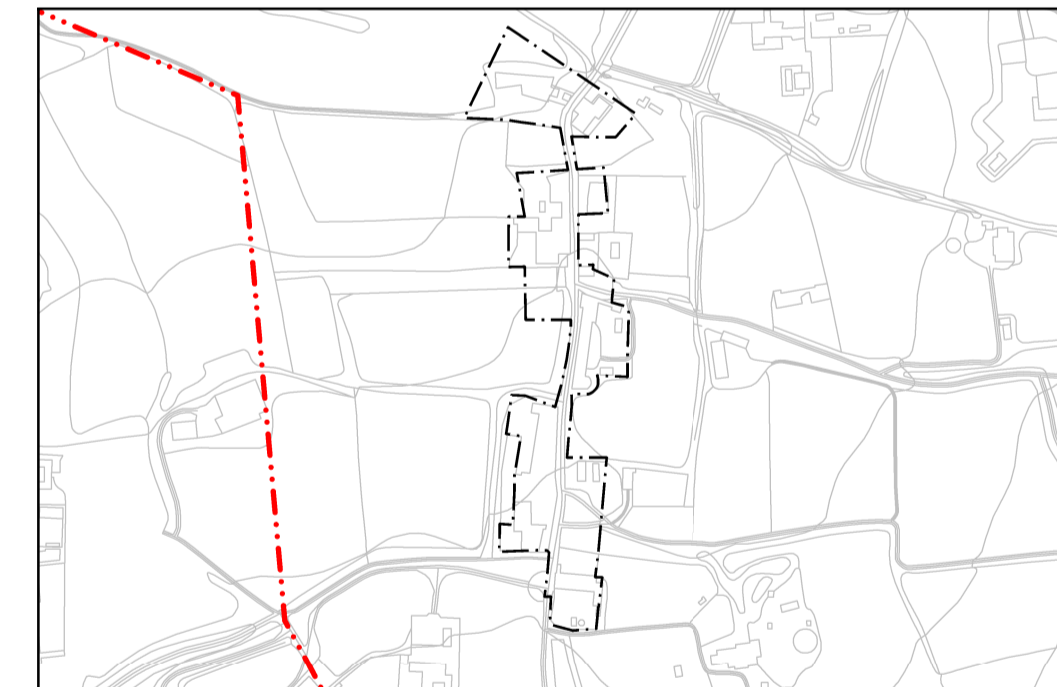

La Barceloneta - Llofriu - L'estació

Santa Margarida

Ermedàs

- SERVEIS TÈCNICS**
- Estacions de bombeig
 - Pous de registre
 - Xarxa d'alta
 - Xarxa de pluvials
 - Xarxa de clavegueram

- DELIMITACIONS**
- - - Terme municipal
 - - - Línia de sol urbà i urbanitzable
 - Camí de Ronda
 - - - Línia marítimo-terrestre
 - Camí bici

0 50 100
metres Escala: 1/5.000

PLA D'ORDENACIÓ URBANÍSTICA MUNICIPAL
Ajuntament de Palafugell
Aprovació provisional - Octubre 2014

L'Alcaldé, Serveis Tècnics.

o.4 Xarxes de serveis - proposta
02 Sanejament
5. Nuclis rurals